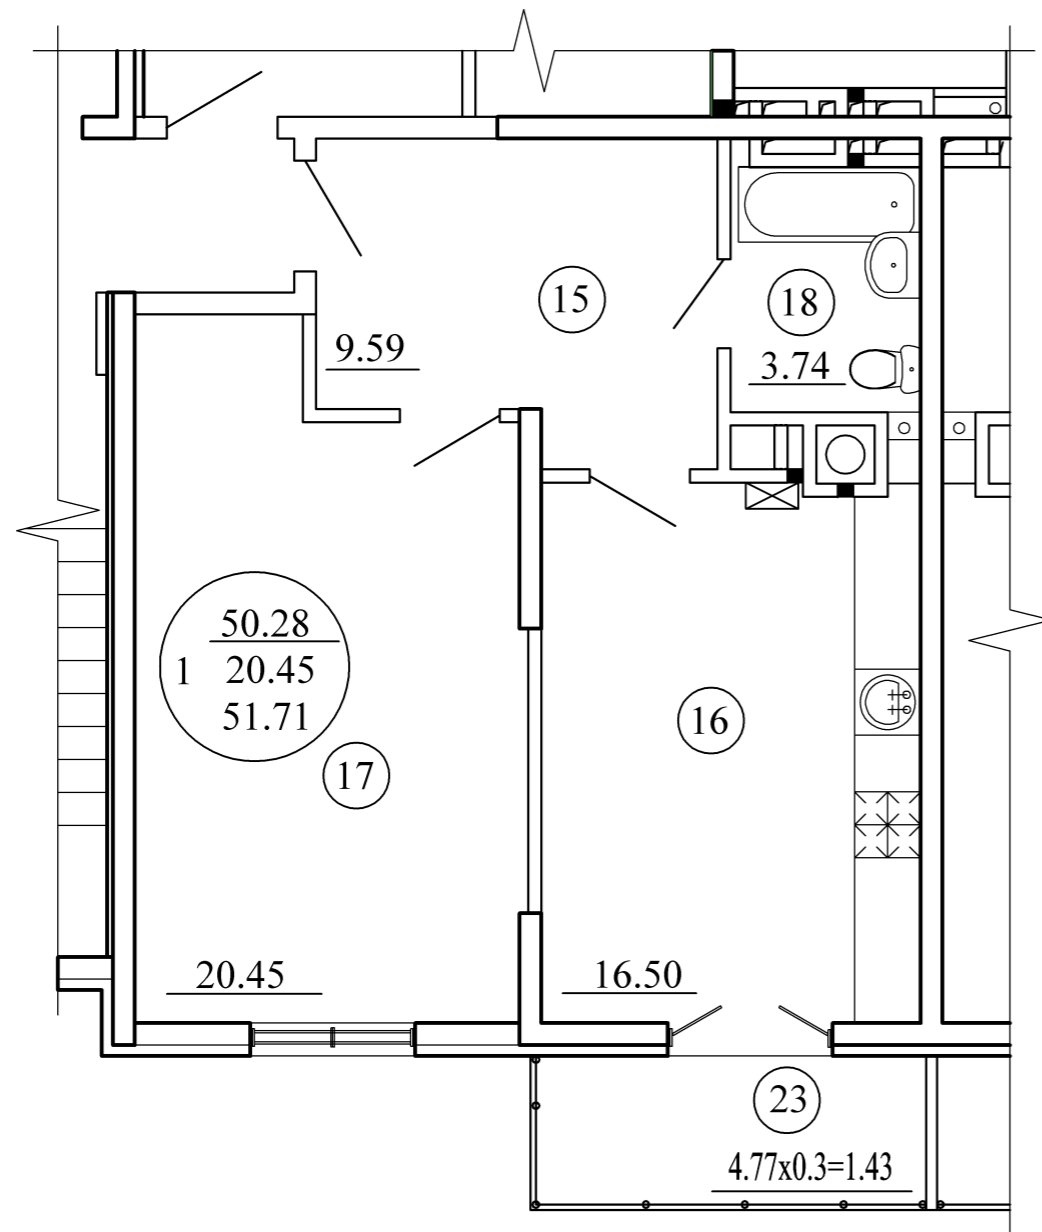

ЭКСПЛИКАЦИЯ ПОМЕЩЕНИЙ

номер помещ.	Наименование	площадь м ²	кате-гория поме-щения
15	Прихожая	9.59	
16	Кухня	16.50	
17	Общая комната	20.45	
18	Санблок	3.47	
23	Балкон	4.77	

Многоквартирный жилой дом по ул. Кирова, 121 в г. Геленджике	стадия	лист	листов
	П	7	.